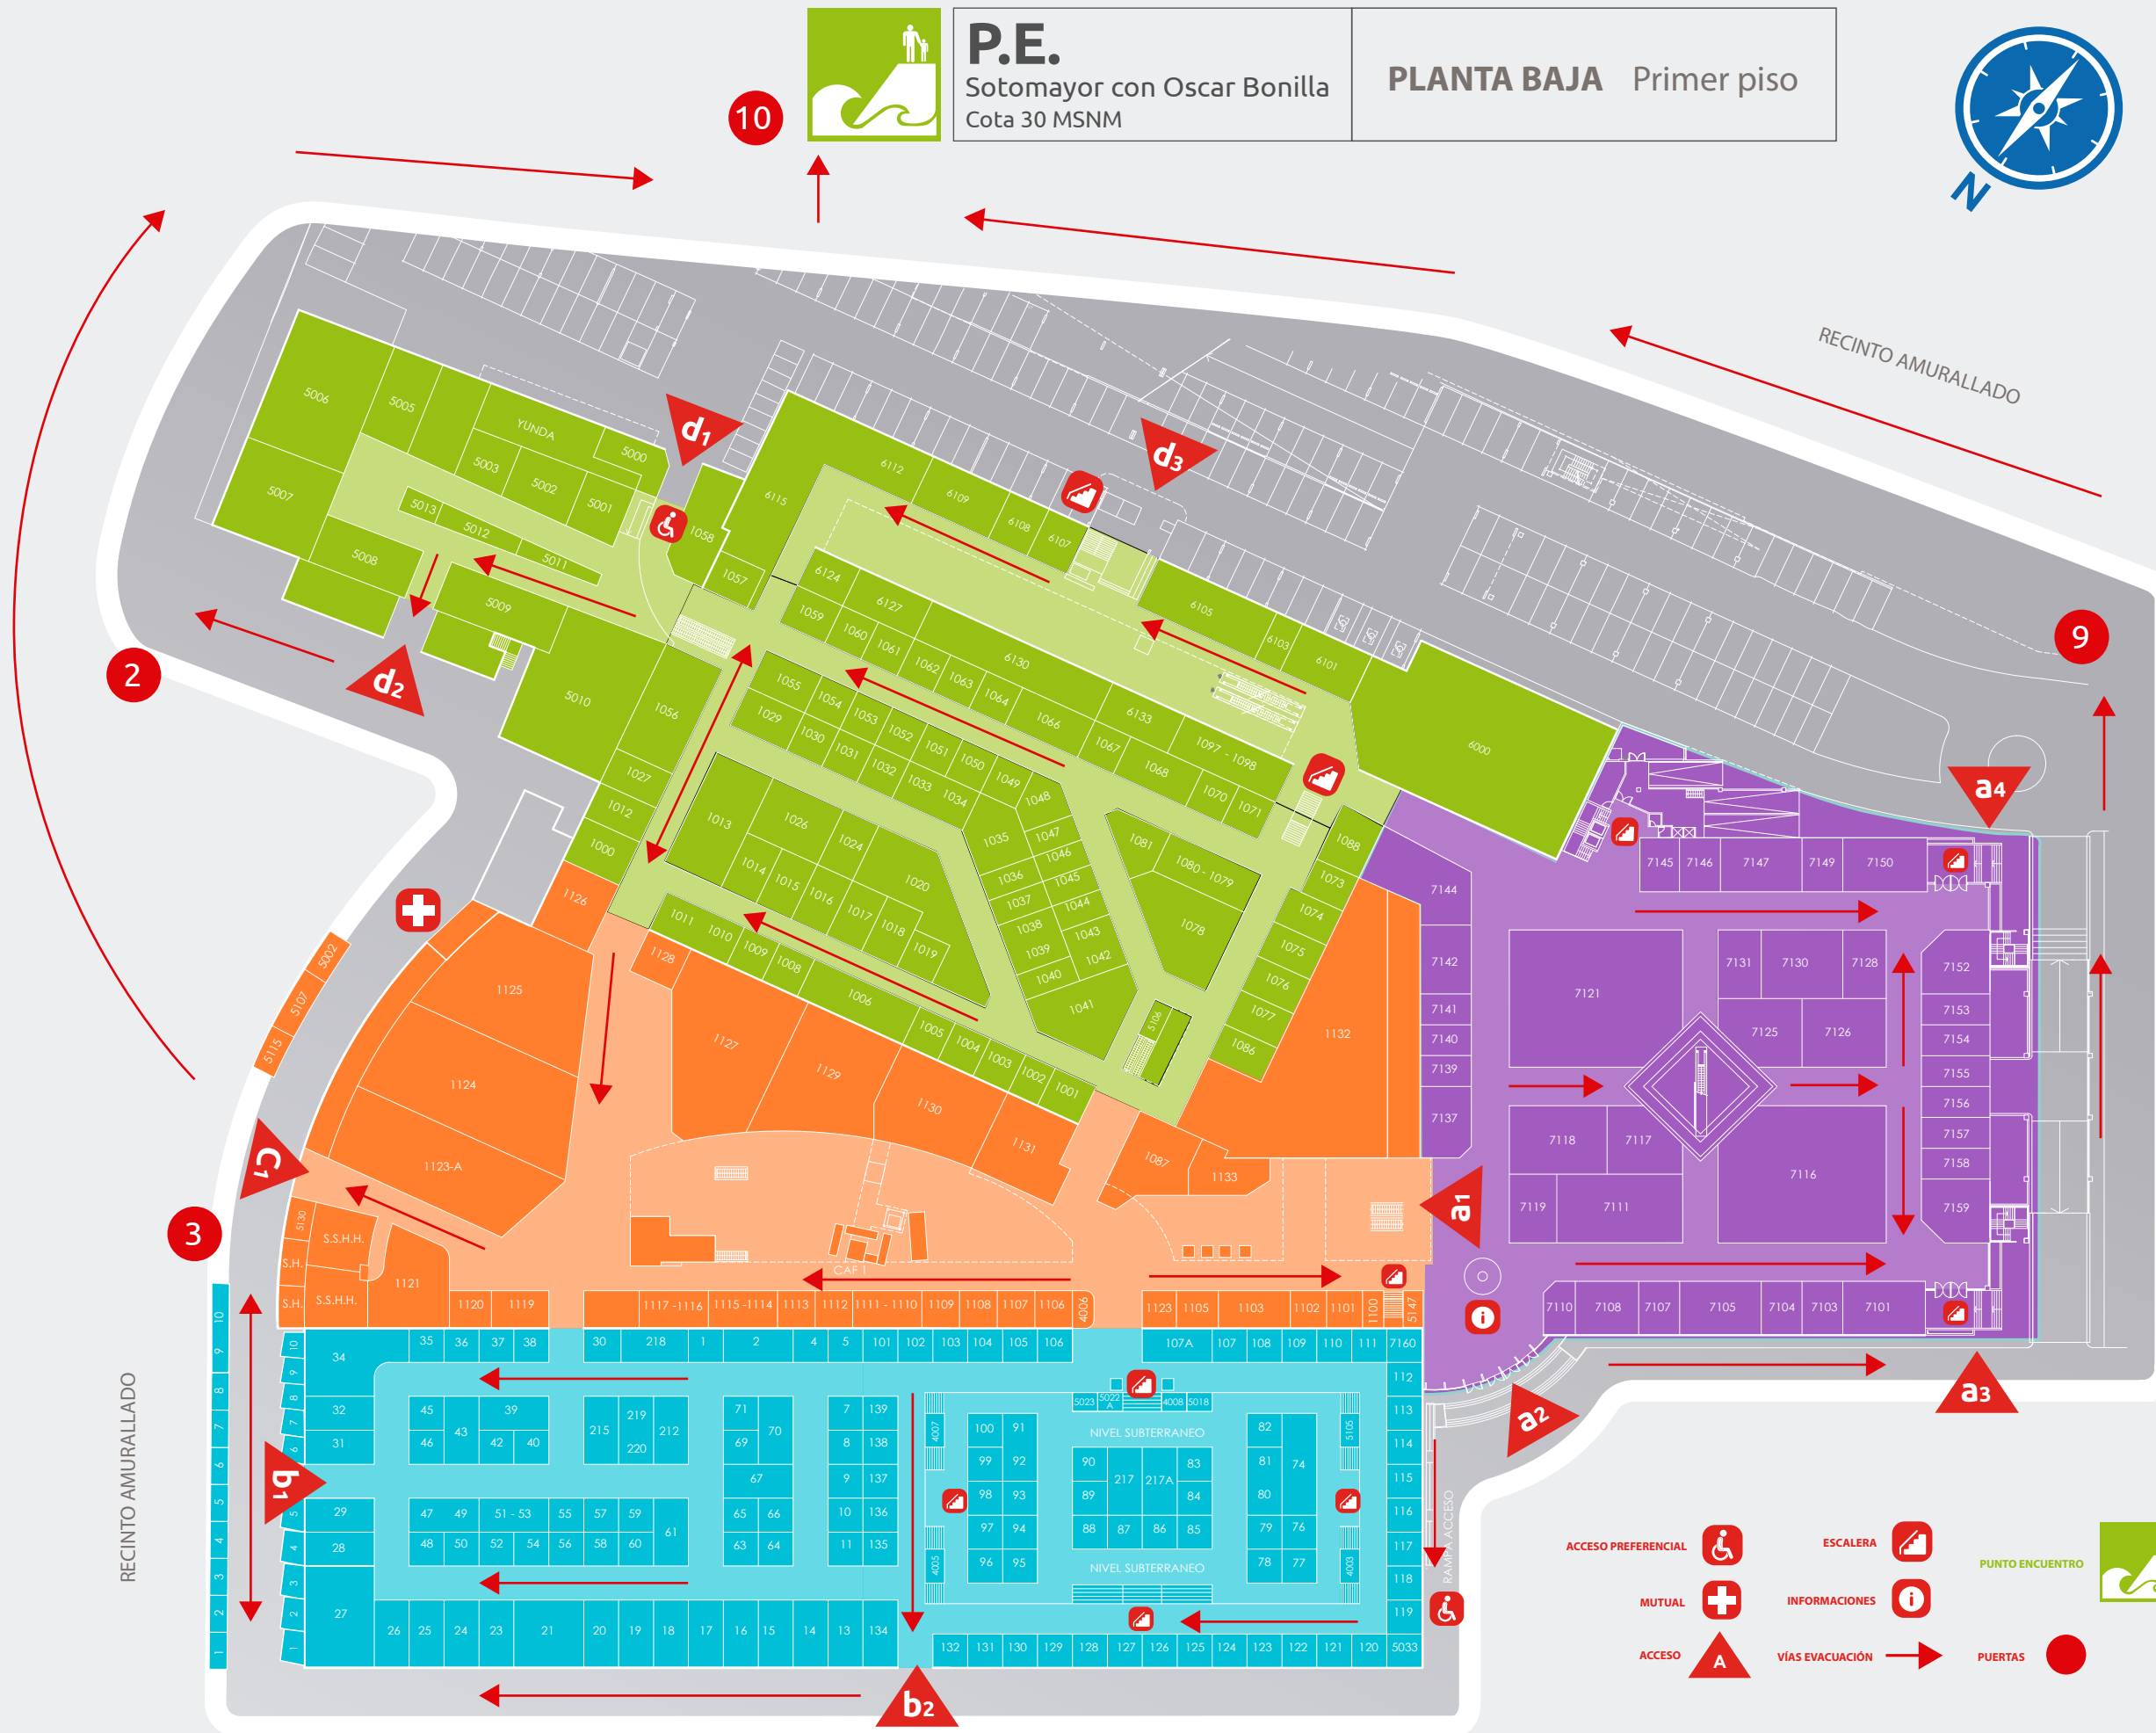

P.E.
Sotomayor con Oscar Bonilla
Cota 30 MSNM

PLANTA BAJA Primer piso

MALL ZOFRI
www.mallzofri.cl

Abierto de lunes a sábado.
Domingos abierta Zona Morada
y patio de comidas.
11:00 a 19:00 horas.

Consulta
aperturas especiales en
www.mallzofri.cl.

Franquicia Viajero
US\$ 1.375
Sin IVA por persona
Ni impuesto Aduanero
Mercancías sin fines comerciales

Aprovecha franquicia
para viajeros

PLANO
MALL ZOFRI
www.mallzofri.cl

Recomendación
Vías Evacuación

PLANTA ALTA Segundo piso

MALL
ZOFRI
www.mallzofri.cl

Abierto de lunes a sábado.
Domingos abierta Zona Morada
y patio de comidas.
11:00 a 19:00 horas.

Consulta
aperturas especiales en
www.mallzofri.cl.

Aprovecha franquicia
para viajeros

PLANO
MALL
ZOFRI
www.mallzofri.cl

Recomendación
Vías Evacuación